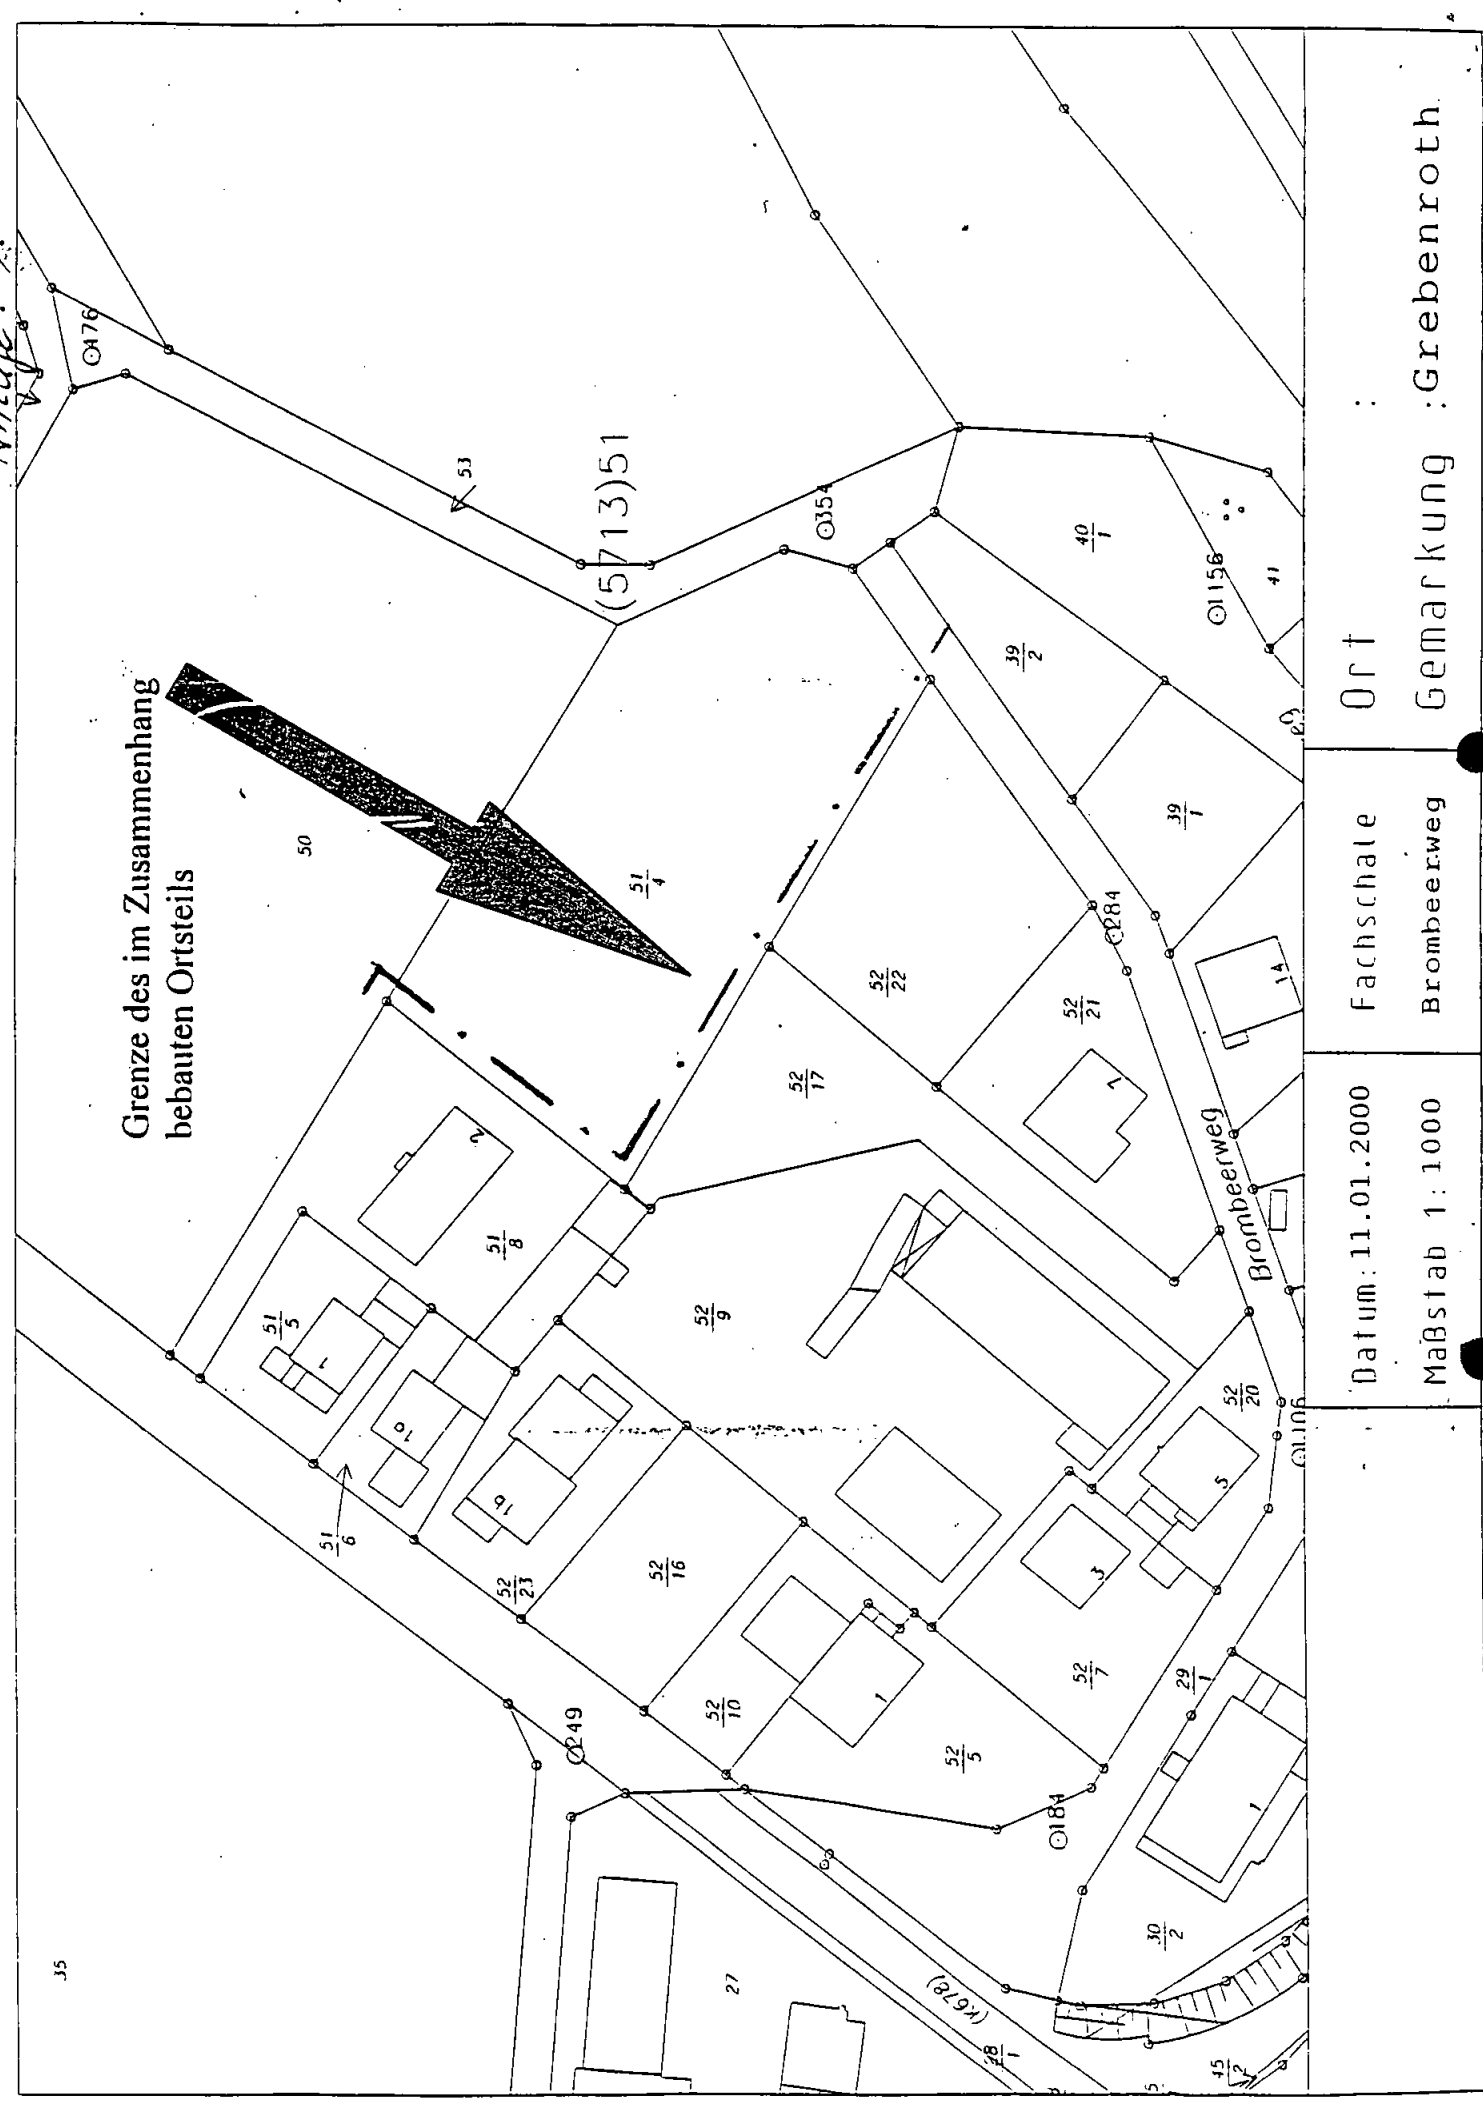

17114/10

Grenze des im Zusammenhang bebauten Ortsteils

Ort : Grebenroth  
 Gemarkung : Grebenroth

Fachschale  
 Brombeerweg

Datum: 11.01.2000  
 Maßstab 1:1000